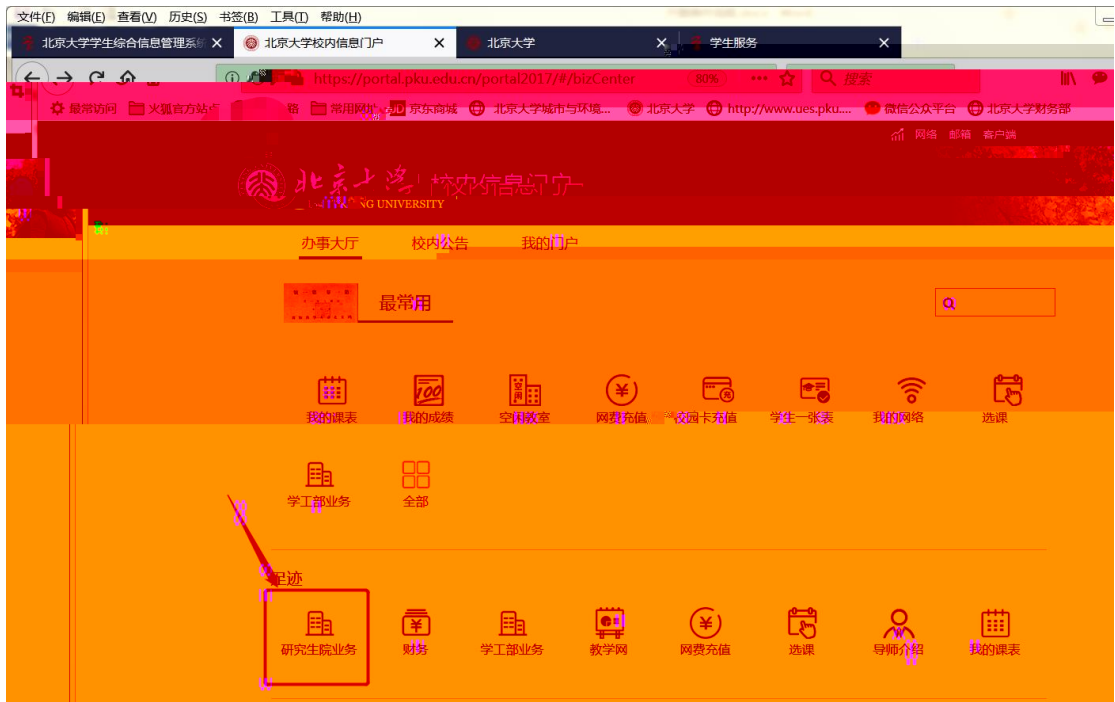

!

”

上

上

早安

我的课表 我的成绩 空闲教室 网费充值 校园卡充值 学生一张表 我的网络

学工部业务 全部

业 上 上

最热

空闲教室 研究生院业务 财务 学工部业务 教学网 我的成绩 我的课表 选课

快速导航 | 个人业务 | 公共服务 | 专题服务 | 大数据分析 | 我的链接 | 学生事务管理 | 行政办公管理 | 设备资产管理

个人业务

研究生院业务 学工部业务 就业中心业务 学生一张表 选课 我的课表 我的成绩 教学计划

健康档案 档案转递查询 新组业务 迎新 离校 组业务 研究生证书照片 讲座申请

上

主